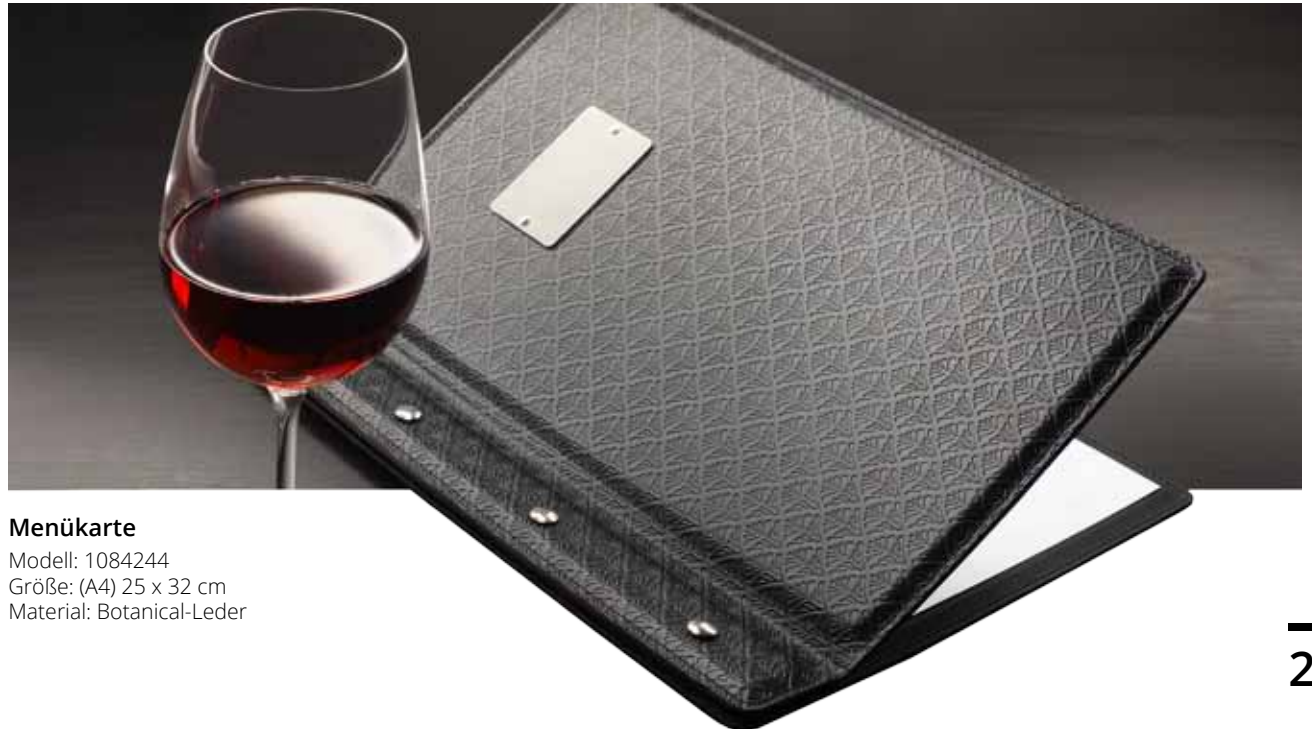

Menükarte

Modell: 1084244
Größe: (A4) 25 x 32 cm
Material: Botanical-Leder