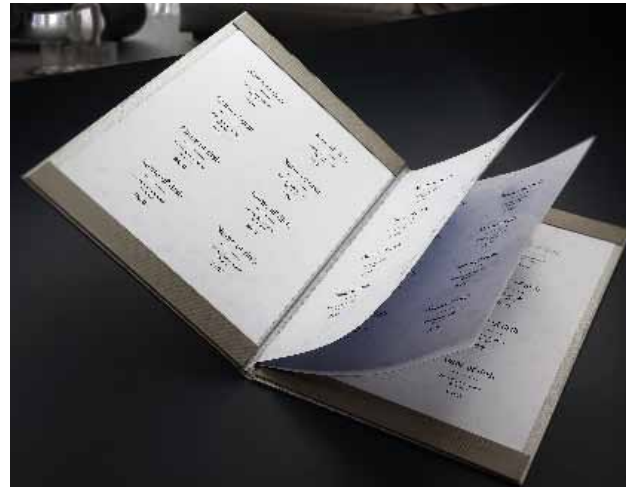

Menükarte

Modell: 1679280
Größe: (A4) 23 x 32,5 cm
Material: Acryl-Leinwand