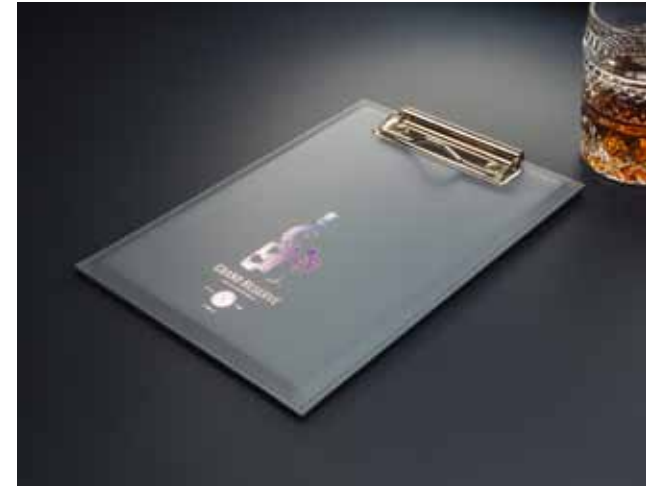

Klemmbrett-Menü

Modell: 1027094
Größe: (A5) 17 x 23,5 cm
Material: Spectro-Leder