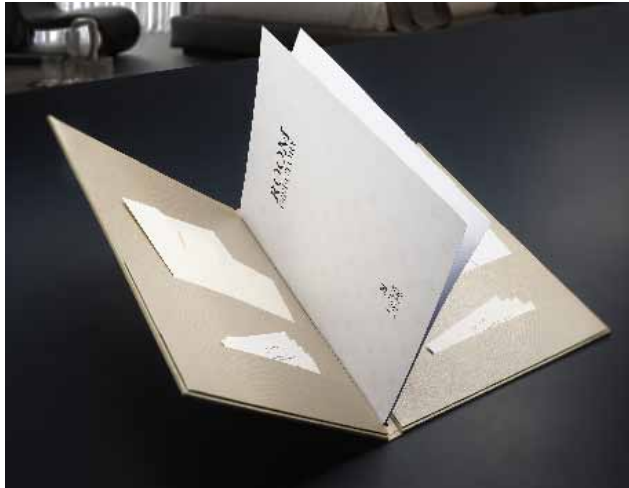

## CANVAS OF LIGHT

---

Eine leere Leinwand wartet auf die Ideen des Malers. Der Maler wählt Farben und Techniken aus, um ein Bild zu schaffen, an das sich die Besucher der Kunstgalerie mit ihrem Schönheitssinn erinnern werden. In diesem minimalistischen Restaurant, das in schlichte Stoffe gekleidet ist, warten die Gäste konzentriert auf das Degustationsmenü des gefeierten Küchenchefs. Sie sind bereit für seine Phantasie, für das, was er ihnen vorgaukeln wird. Die in Leinen eingefassten Karten auf den Tischen kündigen die sorgfältig zubereiteten Speisen an. Hirsch, Rote Bete und Schokolade. Zucchini Blüten, Spargel und Anchovis. Sellerie, Kohlrabi und schwarzer Trüffel. Überraschende Geschmacksrichtungen treffen in kohärenten Werken aufeinander, die sparsam mit Tropfen von Dressing verziert sind. Manchmal ist weniger mehr."