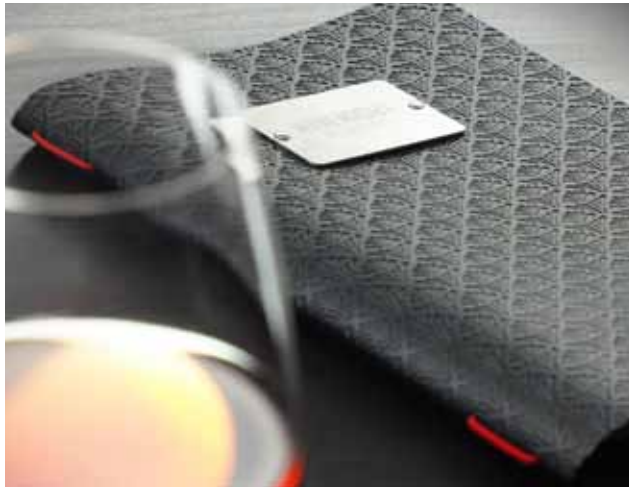

Menükarte Ambiente

Modell: 1181244
Größe: (A5) 17 x 24 cm
Material: Botanical-Leder

Das Produkt auf dem Bild enthält
andere Ausrüstung als den Standard.
Siehe Seite 10..