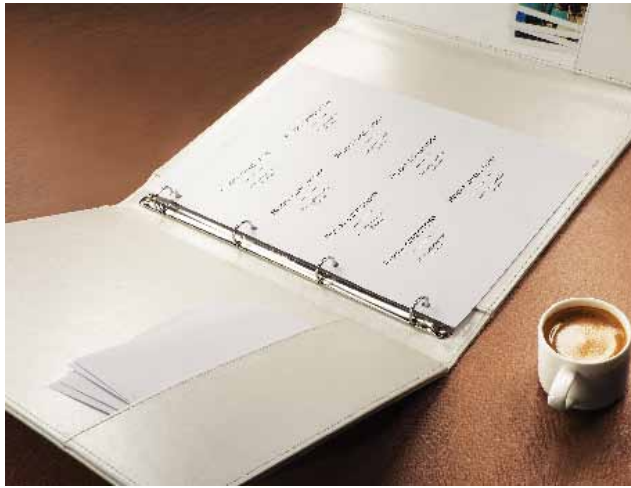

Hotelmappe

Modell: 1126119
Größe: (A4) 24,5 x 32 cm
Material: Berlin-Kunstleder