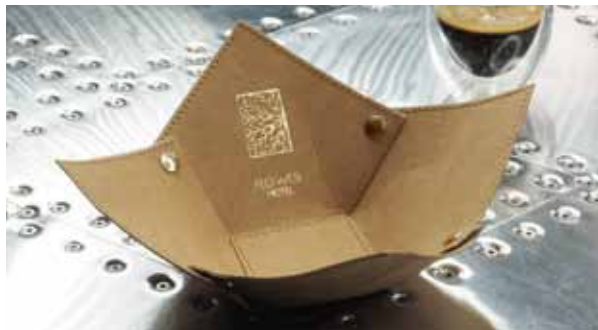

Körbchen

Modell: 1033106
Größe: 21 x 21 x 6 cm
Material: Wash Paper