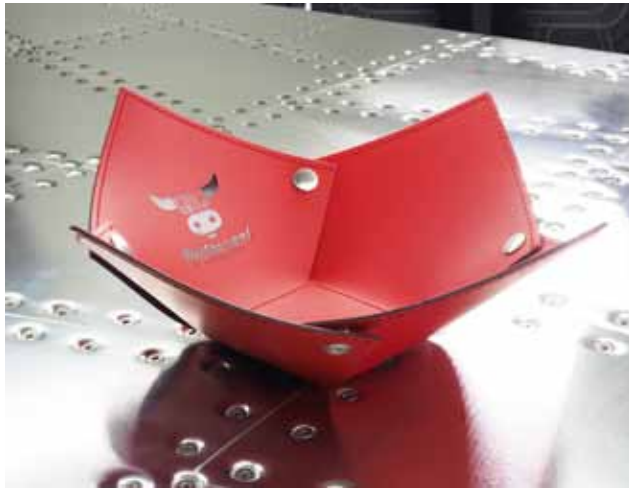

Körbchen

Modell: 1033094
Größe: 21 x 21 x 6 cm
Material: Spectro-Leder