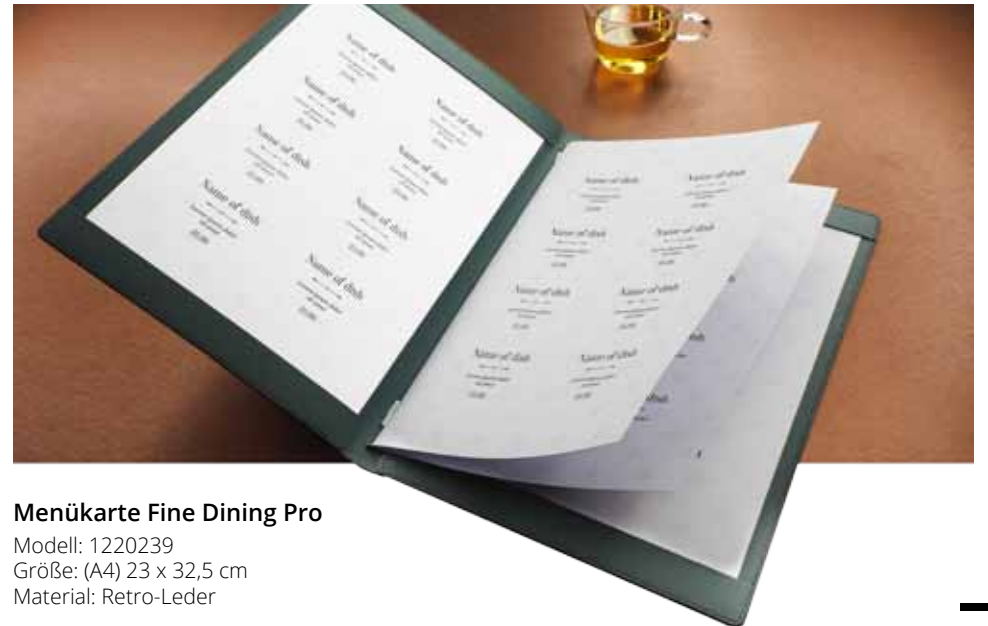

Menükarte Fine Dining Pro

Modell: 1220239
Größe: (A4) 23 x 32,5 cm
Material: Retro-Leder