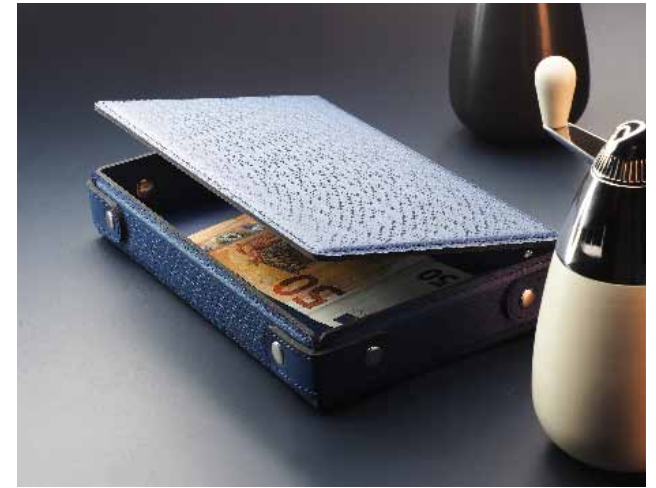

Rechnungsbox

Modell: 1661243
Größe: 12,5 x 20 x 3,5 cm
Material: Cosmo-Leder