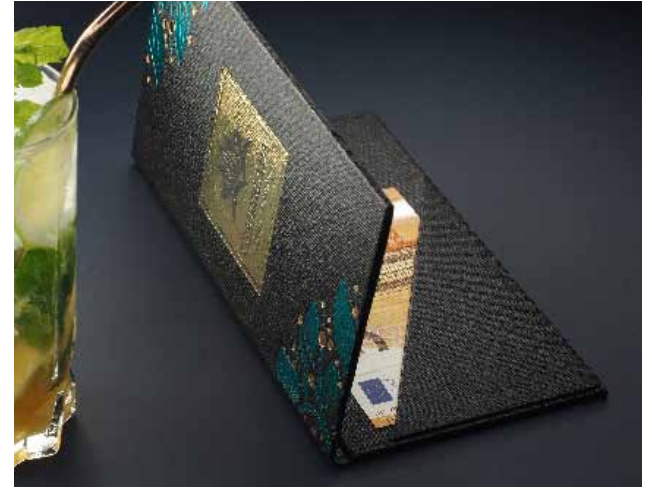

Rechnungsetui

Modell: 1683280
Größe: 11,5 x 21 cm
Material: Acryl-Leinwand