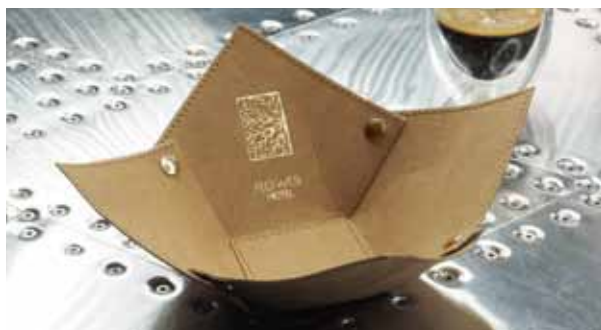

Koszyczek

Model: 1033106
Rozmiar: 21 x 21 x 6 cm
Materiał: Wash Paper