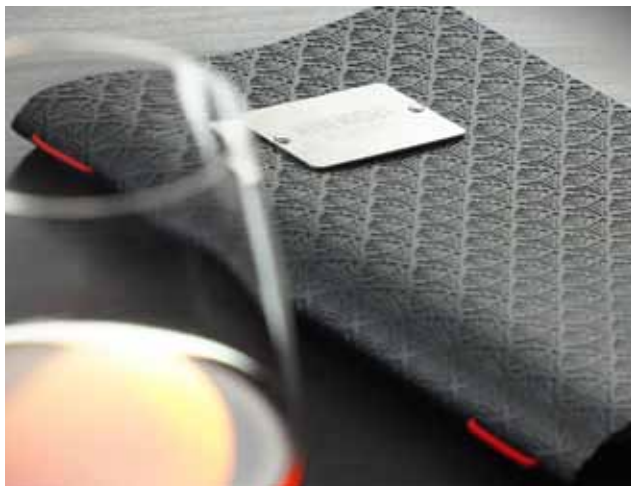

Karta menu Ambiente

Model: 1181244
Rozmiar: (A5) 17 x 24 cm
Materiał: Skóra Botanical

Produkt na zdjęciu zawiera inne wyposażenie niż standard. Patrz strona 10.