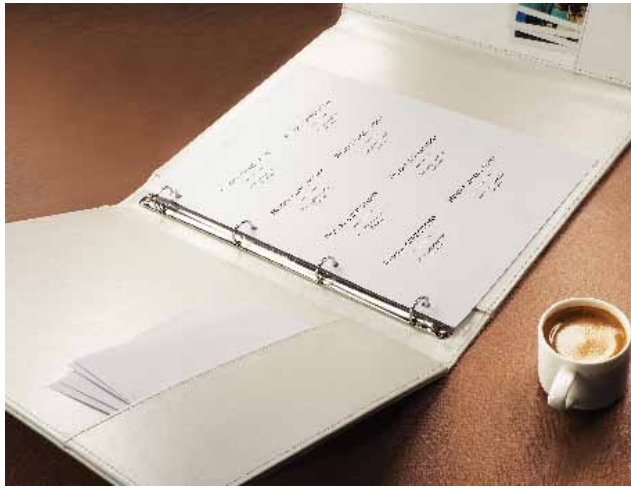

Teczka hotelowa

Model: 1126119
Rozmiar: (A4) 24,5 x 32 cm
Materiał: Ekoskóra Berlin