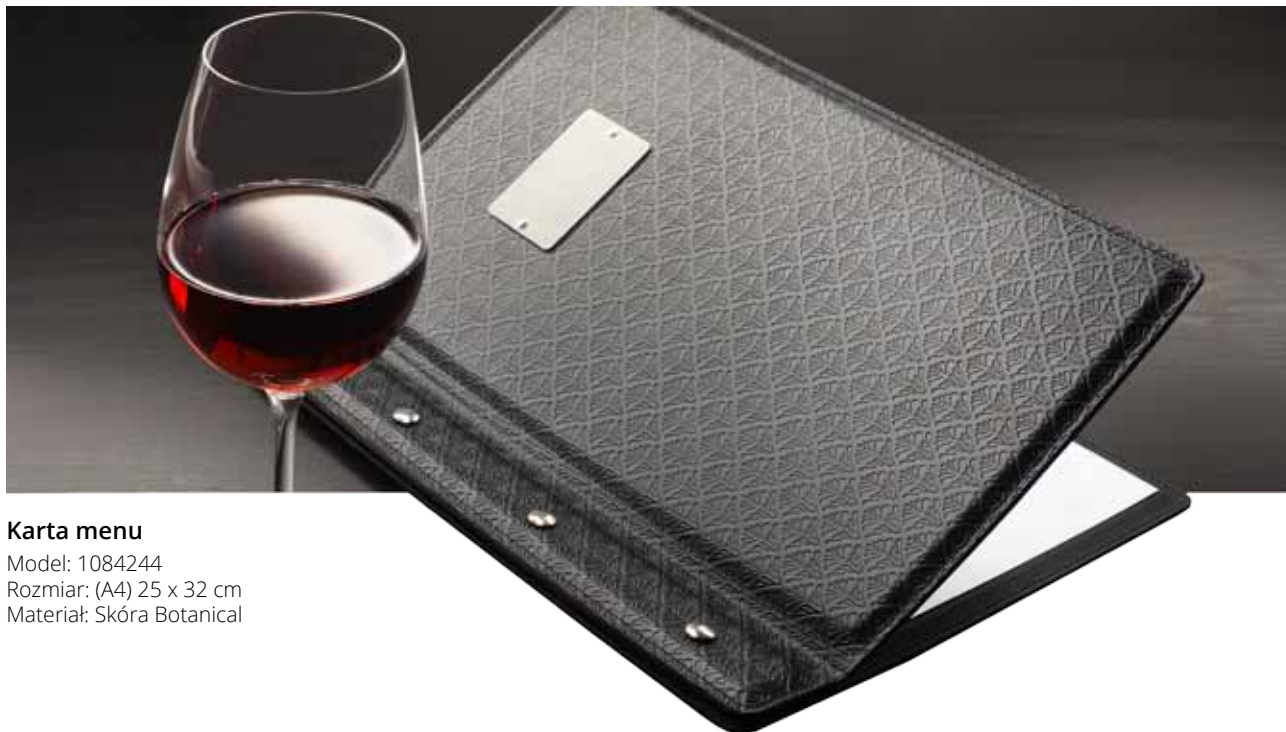

Karta menu

Model: 1084244
Rozmiar: (A4) 25 x 32 cm
Materiał: Skóra Botanical