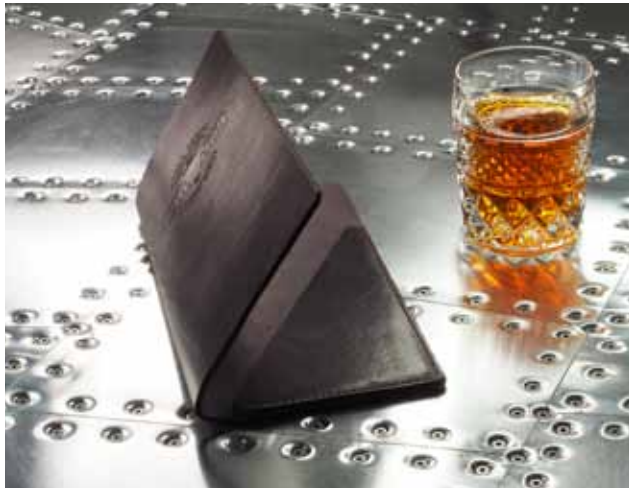

## SKÓRZANE RETRO

---

Idea niezaprzeczalnego klasyku, jakim jest skóra vintage, to w tej kolekcji wariacja na temat prostych rozwiązań i wyjątkowych materiałów. Niezależność i oryginalność cechująca kuchnię autorską pozwoli Ci poczuć przestrzeń twórczą mistrza, który niczym kompozytor, odtwarza znane wszystkim dzieła, tworzy je na nowo, a przy tym pozostawia niezapomniane doznania, na których wspomnienie od razu się rozmarzysz.