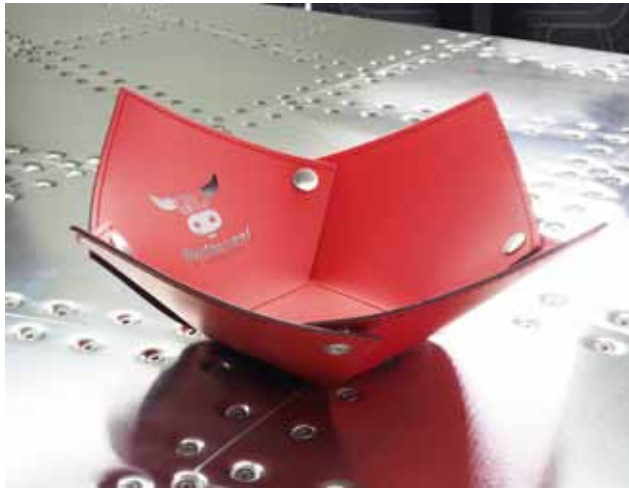

Koszyczek

Model: 1033094
Rozmiar: 21 x 21 x 6 cm
Materiał: Skóra Spectro