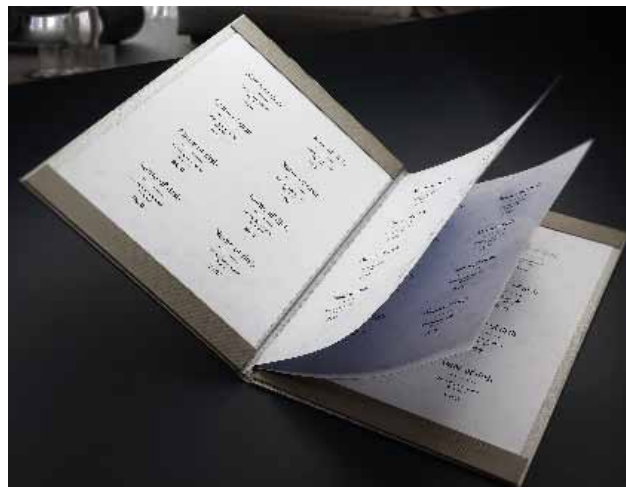

Karta menu

Model: 1679280
Rozmiar: (A4) 23 x 32,5 cm
Materiał: Płótno akrylowane